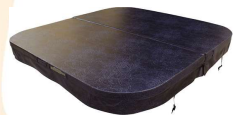

Équipements de série

Isolation et couverture

Le spa Blainville est conçu pour conserver au maximum la chaleur de l'eau et ainsi optimiser la consommation électrique. Une couverture isothermique et un spa bag sont livrés de série.