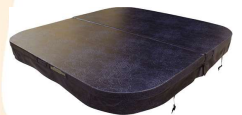

Clavier de commande

Transformez votre expérience utilisateur avec un écran tactile couleur. Le spa est «Wifi ready» pour le commander à distance. (module en option non inclus)

Cascade et chromothérapie

Profitez de vos moments de relaxation grâce au bruit de l'eau de la cascade. L'ambiance est complète grâce au spot de chromothérapie 5" et les LED ligne d'eau incluses.